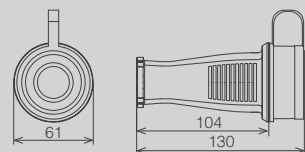

Групповая упаковка

16

Вес, шт

150

**380V
415V**
50-60 Hz