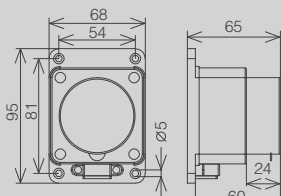

Степень защиты IP 44
Винтовое соединение контактов
Высокая ударопрочность
Материал: термопластиковый эластомер
Вход для кабеля различного сечения
Никелированные контакты
Простой монтаж
Большая площадь контакта

Габариты изделия

Групповая упаковка

10

Вес, шт

100

220V
240V
50-60 Hz