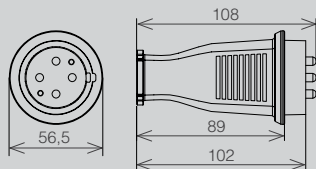

Групповая упаковка

20

Вес, шт

110

**380V
415V**
50-60 Hz