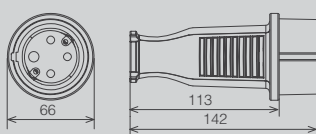

Групповая упаковка

40

Вес, шт

60

**380V
415V**
50-60 Hz