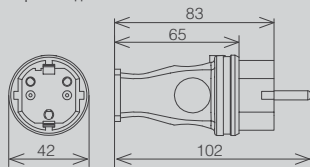

Степень защиты IP 44
Винтовое соединение контактов
Высокая ударопрочность
Материал: термопластиковый эластомер
Вход для кабеля различного сечения
Никелированные контакты
Простой монтаж
Большая площадь контакта
Две точки заземления

Габариты изделия

Групповая упаковка

40

Вес, шт

60

220V
240V
50-60 Hz