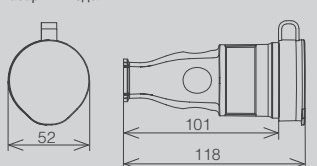

Степень защиты IP 44
Винтовое соединение контактов
Высокая ударопрочность
Материал: термопластиковый эластомер
Вход для кабеля различного сечения
Никелированные контакты
Простой монтаж
Большая площадь контакта
Connector with interlocked ring

Габариты изделия