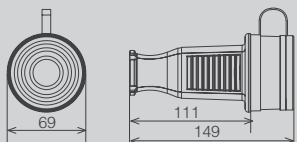

Групповая упаковка

10

Вес, шт

100

**380V
415V**
50-60 Hz