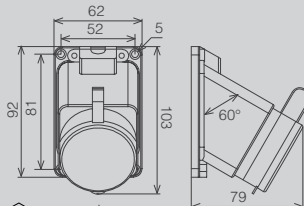

Степень защиты IP 44
Винтовое соединение контактов
Высокая ударопрочность
Материал: термопластиковый эластомер
Вход для кабеля различного сечения
Никелированные контакты
Простой монтаж
Большая площадь контакта

Габариты изделия

Групповая упаковка

10

Вес, шт

100

220V
240V
50-60 Hz