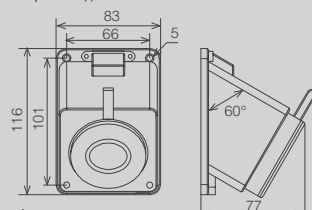

Степень защиты IP 44
Винтовое соединение контактов
Высокая ударопрочность
Материал: термопластиковый эластомер
Вход для кабеля различного сечения
Никелированные контакты
Простой монтаж
Большая площадь контакта

Габариты изделия

Групповая
упаковка

12

Вес, шт

250

**380V
415V**
50-60 Hz