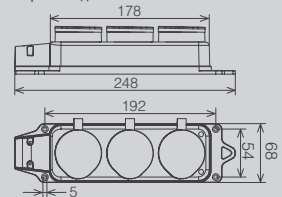

Степень защиты IP 44
Винтовое соединение контактов
Высокая ударопрочность
Материал: термопластиковый эластомер
Вход для кабеля различного сечения
Никелированные контакты
Простой монтаж
Большая площадь контакта
Клеммы для кабеля

Габариты изделия

Групповая упаковка

8

Вес, шт

270

220V
240V
50-60 Hz