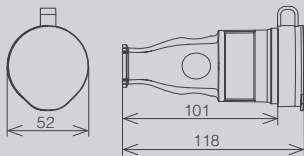

Групповая упаковка

10

Вес, шт

100

220V
240V
50-60 Hz