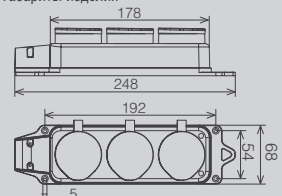

Групповая упаковка

8

Вес, шт

270

220V
240V
50-60 Hz