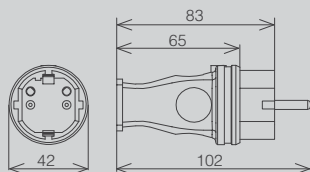

Степень защиты IP 44
Винтовое соединение контактов
Высокая ударопрочность
Материал: термопластиковый эластомер
Вход для кабеля различного сечения
Никелированные контакты
Простой монтаж
Большая площадь контакта

Габариты изделия

Групповая упаковка

40

Вес, шт

60

220V
240V
50-60 Hz