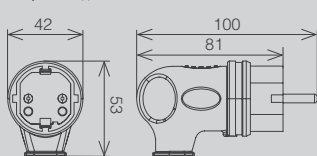

Степень защиты IP 44
Винтовое соединение контактов
Высокая ударопрочность
Материал: термопластиковый эластомер
Вход для кабеля различного сечения
Никелированные контакты
Простой монтаж
Большая площадь контакта

Габариты изделия

Групповая упаковка

40

Вес, шт

60

220V
240V
50-60 Hz