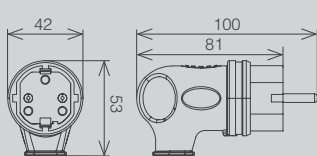

Степень защиты IP 44
Винтовое соединение контактов
Высокая ударопрочность
Материал: термопластиковый эластомер
Вход для кабеля различного сечения
Никелированные контакты
Простой монтаж
Большая площадь контакта
Две точки заземления

Габариты изделия

Групповая упаковка

40

Вес, шт

60

220V
240V
50-60 Hz