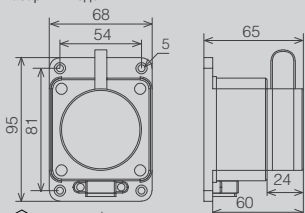

Степень защиты IP 44
Винтовое соединение контактов
Высокая ударопрочность
Материал: термопластиковый эластомер
Вход для кабеля различного сечения
Никелированные контакты
Простой монтаж
Большая площадь контакта

Габариты изделия

Групповая упаковка

18

Вес, шт

160

**380V
415V**
50-60 Hz